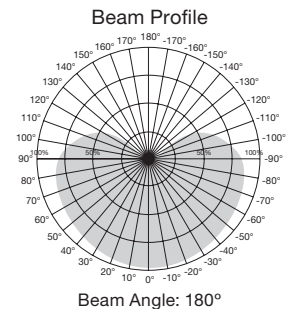

320° Swivel when installed

High Lumen Industrial/Commercial LED Lamps

Item Number	Lamp Description	W	V	Rpl.	Base Type	CCT	Lm	Bm	M.O.L. (Inches)	Life/Hrs.	UPC	Pack
S8928	20W/LED/HID/WP/5K/E26/100-277V	20	100-277	100W	E26	5000K	3000	180°	5 ¼	50K	045923089282	12
S8929	40W/LED/HID/WP/5K/E26/100-277V	40	100-277	175W	E26	5000K	6000	180°	7 ⅞	50K	045923089299	12
S8930*	40W/LED/HID/WP/5K/E39/100-277V	40	100-277	175W	E39	5000K	6000	180°	8 ½	50K	045923089305	12
S8987*	60W/LED/HID/WP/5K/E39/100-277V	60	100-277	250W	E39	5000K	9000	180°	10 ¾	50K	045923089879	12