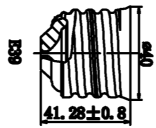

版本	变更内容	变更人	时间

图	外			GIR® II
	/			
图比例				S39-60W/100W/120W