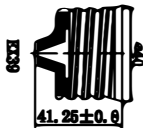

版本	变更内容	变更人	时间

图	外			GIR® II
	/			
图比例				S39-60W/100W/120W