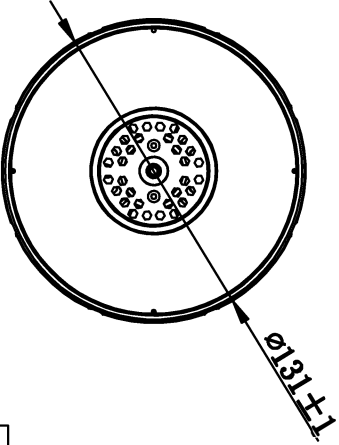

版本	变更内容	变更人	时间

图	外			GIR® II
	/			
图比例				S39-60W/100W/120W