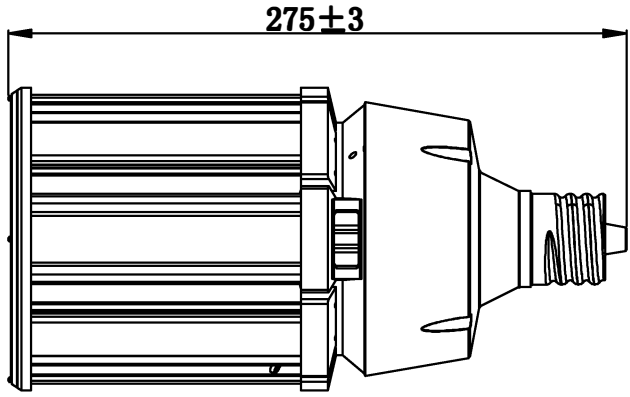

版本	变更内容	变更人	时间

图	外			GIR® II
	/			
图比例				S39-60W/100W/120W