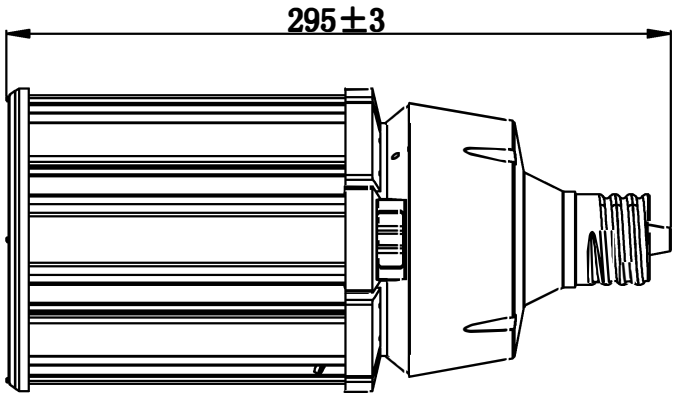

版本	变更内容	变更人	时间

图	外			GIR® II
	/			
图比例				S39-60W/100W/120W