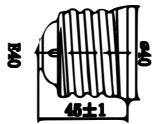

版本	变更内容	变更人	时间

图	外			GIR® II
	/			
图比例				S39-60W/100W/120W