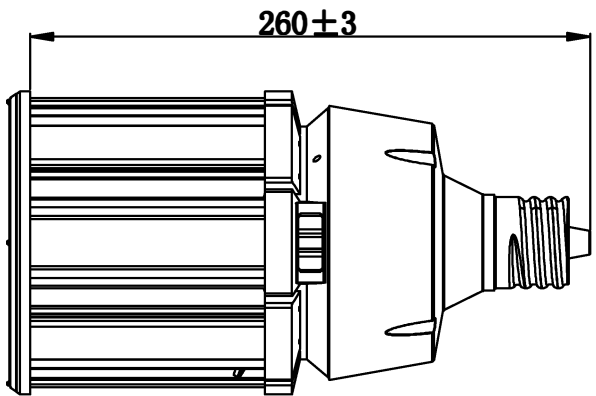

版本	变更内容	变更人	时间

图	外			GIR® II
	/			
图比例				S39-60W/100W/120W