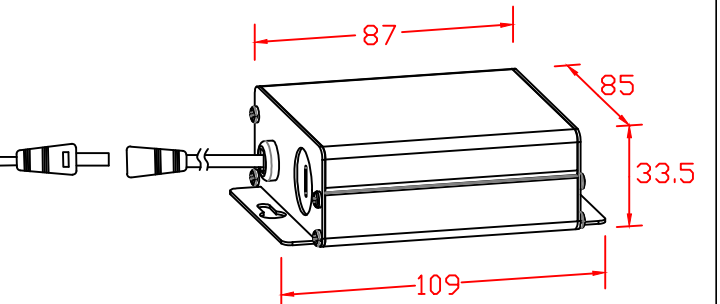

5CCT Switch

S11829

ITEM

4 inch SQ